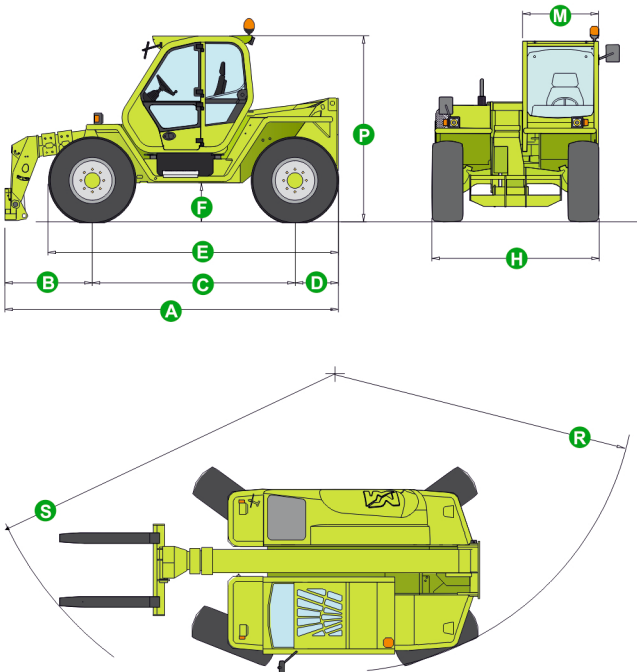

TL 34.10

Technische Daten

| DIMENSIONEN | TL 34.10 |
|-------------|----------|
| A (mm) | 4405 |
| B (mm) | 1060 |
| C (mm) | 2700 |
| D (mm) | 645 |
| E (mm) | 3865 |
| F (mm) | 565 |
| H (mm) | 2230 |
| M (mm) | 995 |
| P (mm) | 2475 |
| R (mm) | 3985 |
| S (mm) | 4850 |