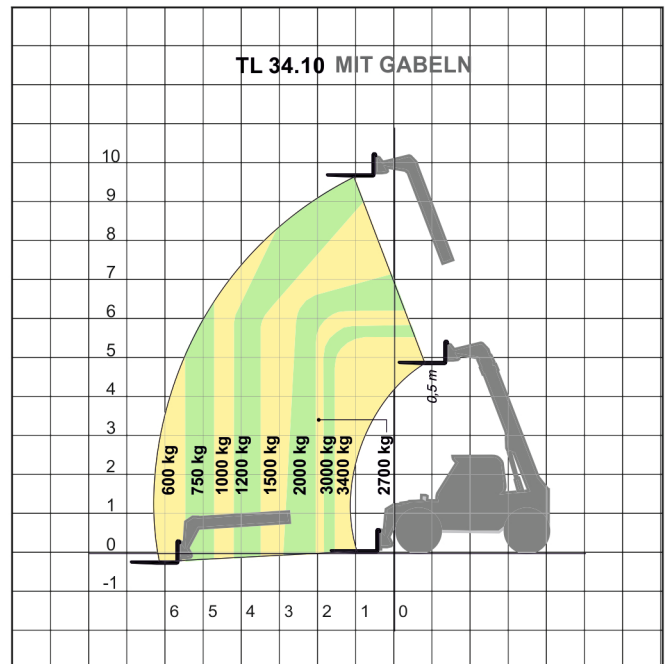

TL 34.10

Technische Daten

| DIMENSIONEN | TL 34.10 |
|-------------|----------|
| A (mm) | 4405 |
| B (mm) | 1060 |
| C (mm) | 2700 |
| D (mm) | 645 |
| E (mm) | 3865 |
| F (mm) | 565 |
| H (mm) | 2230 |
| M (mm) | 995 |
| P (mm) | 2475 |
| R (mm) | 3985 |
| S (mm) | 4850 |