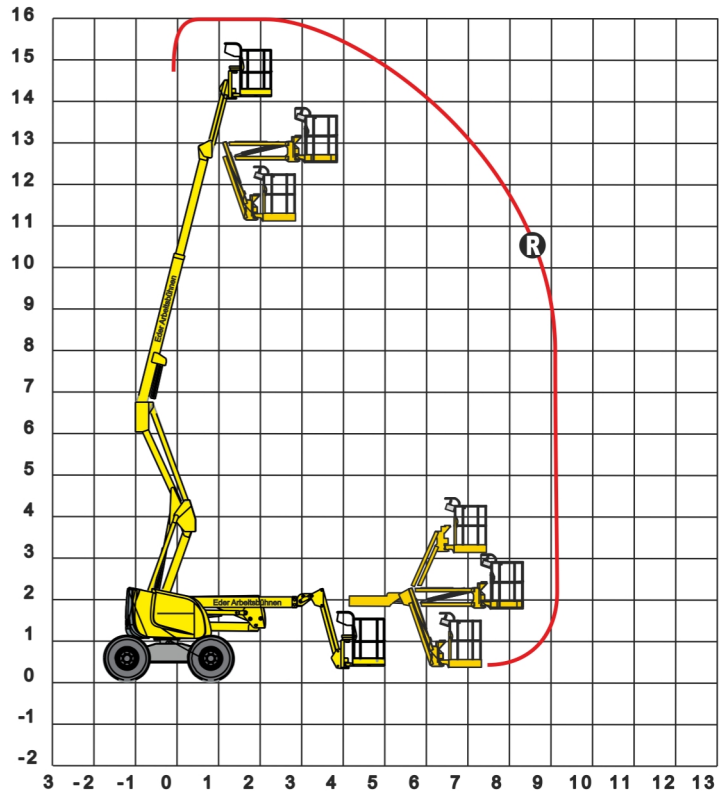

Allrad Diesel Teleskopbühne GTD-HA16

Bezeichnung:		GTD - HA16
Länge:	A	6,95m
Breite:	B	2,30m
Durchfahrthöhe:	C	2,2m
Max. Arbeitshöhe:		16,00m
Plattformhöhe:		14,00m
Max. seitliche Reichweite:	R	9,20m
Gelenkpunkt:		6,6m
Überhang:		0,00m
Korbmaße:		1,80m x 0,80m
Max. Korblast: (kg)		230kg
Ges. Gewicht: (kg)		6950kg
Radstand:		2,00m
Max. Neigung:		5°
Antrieb:		Diesel
Reifenfarbe:		Schwarz