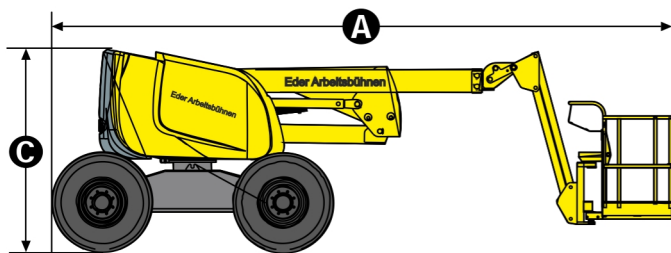

Allrad Diesel Teleskopbühne GTD-HA16

Bezeichnung:		GTD - HA16
Länge:	A	6,95m
Breite:	B	2,30m
Durchfahrthöhe:	C	2,2m
Max. Arbeitshöhe:		16,00m
Plattformhöhe:		14,00m
Max. seitliche Reichweite:	R	9,20m
Gelenkpunkt:		6,6m
Überhang:		0,00m
Korbmaße:		1,80m x 0,80m
Max. Korblast: (kg)		230kg
Ges. Gewicht: (kg)		6950kg
Radstand:		2,00m
Max. Neigung:		5°
Antrieb:		Diesel
Reifenfarbe:		Schwarz