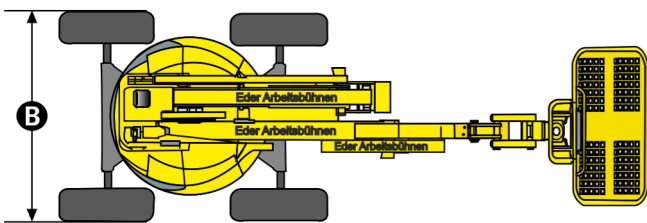

Allrad Diesel Teleskopbühne GTD-HA16

Bezeichnung:		GTD - HA16
Länge:	A	6,95m
Breite:	B	2,30m
Durchfahrthöhe:	C	2,2m
Max. Arbeitshöhe:		16,00m
Plattformhöhe:		14,00m
Max. seitliche Reichweite:	R	9,20m
Gelenkpunkt:		6,6m
Überhang:		0,00m
Korbmaße:		1,80m x 0,80m
Max. Korblast: (kg)		230kg
Ges. Gewicht: (kg)		6950kg
Radstand:		2,00m
Max. Neigung:		5°
Antrieb:		Diesel
Reifenfarbe:		Schwarz